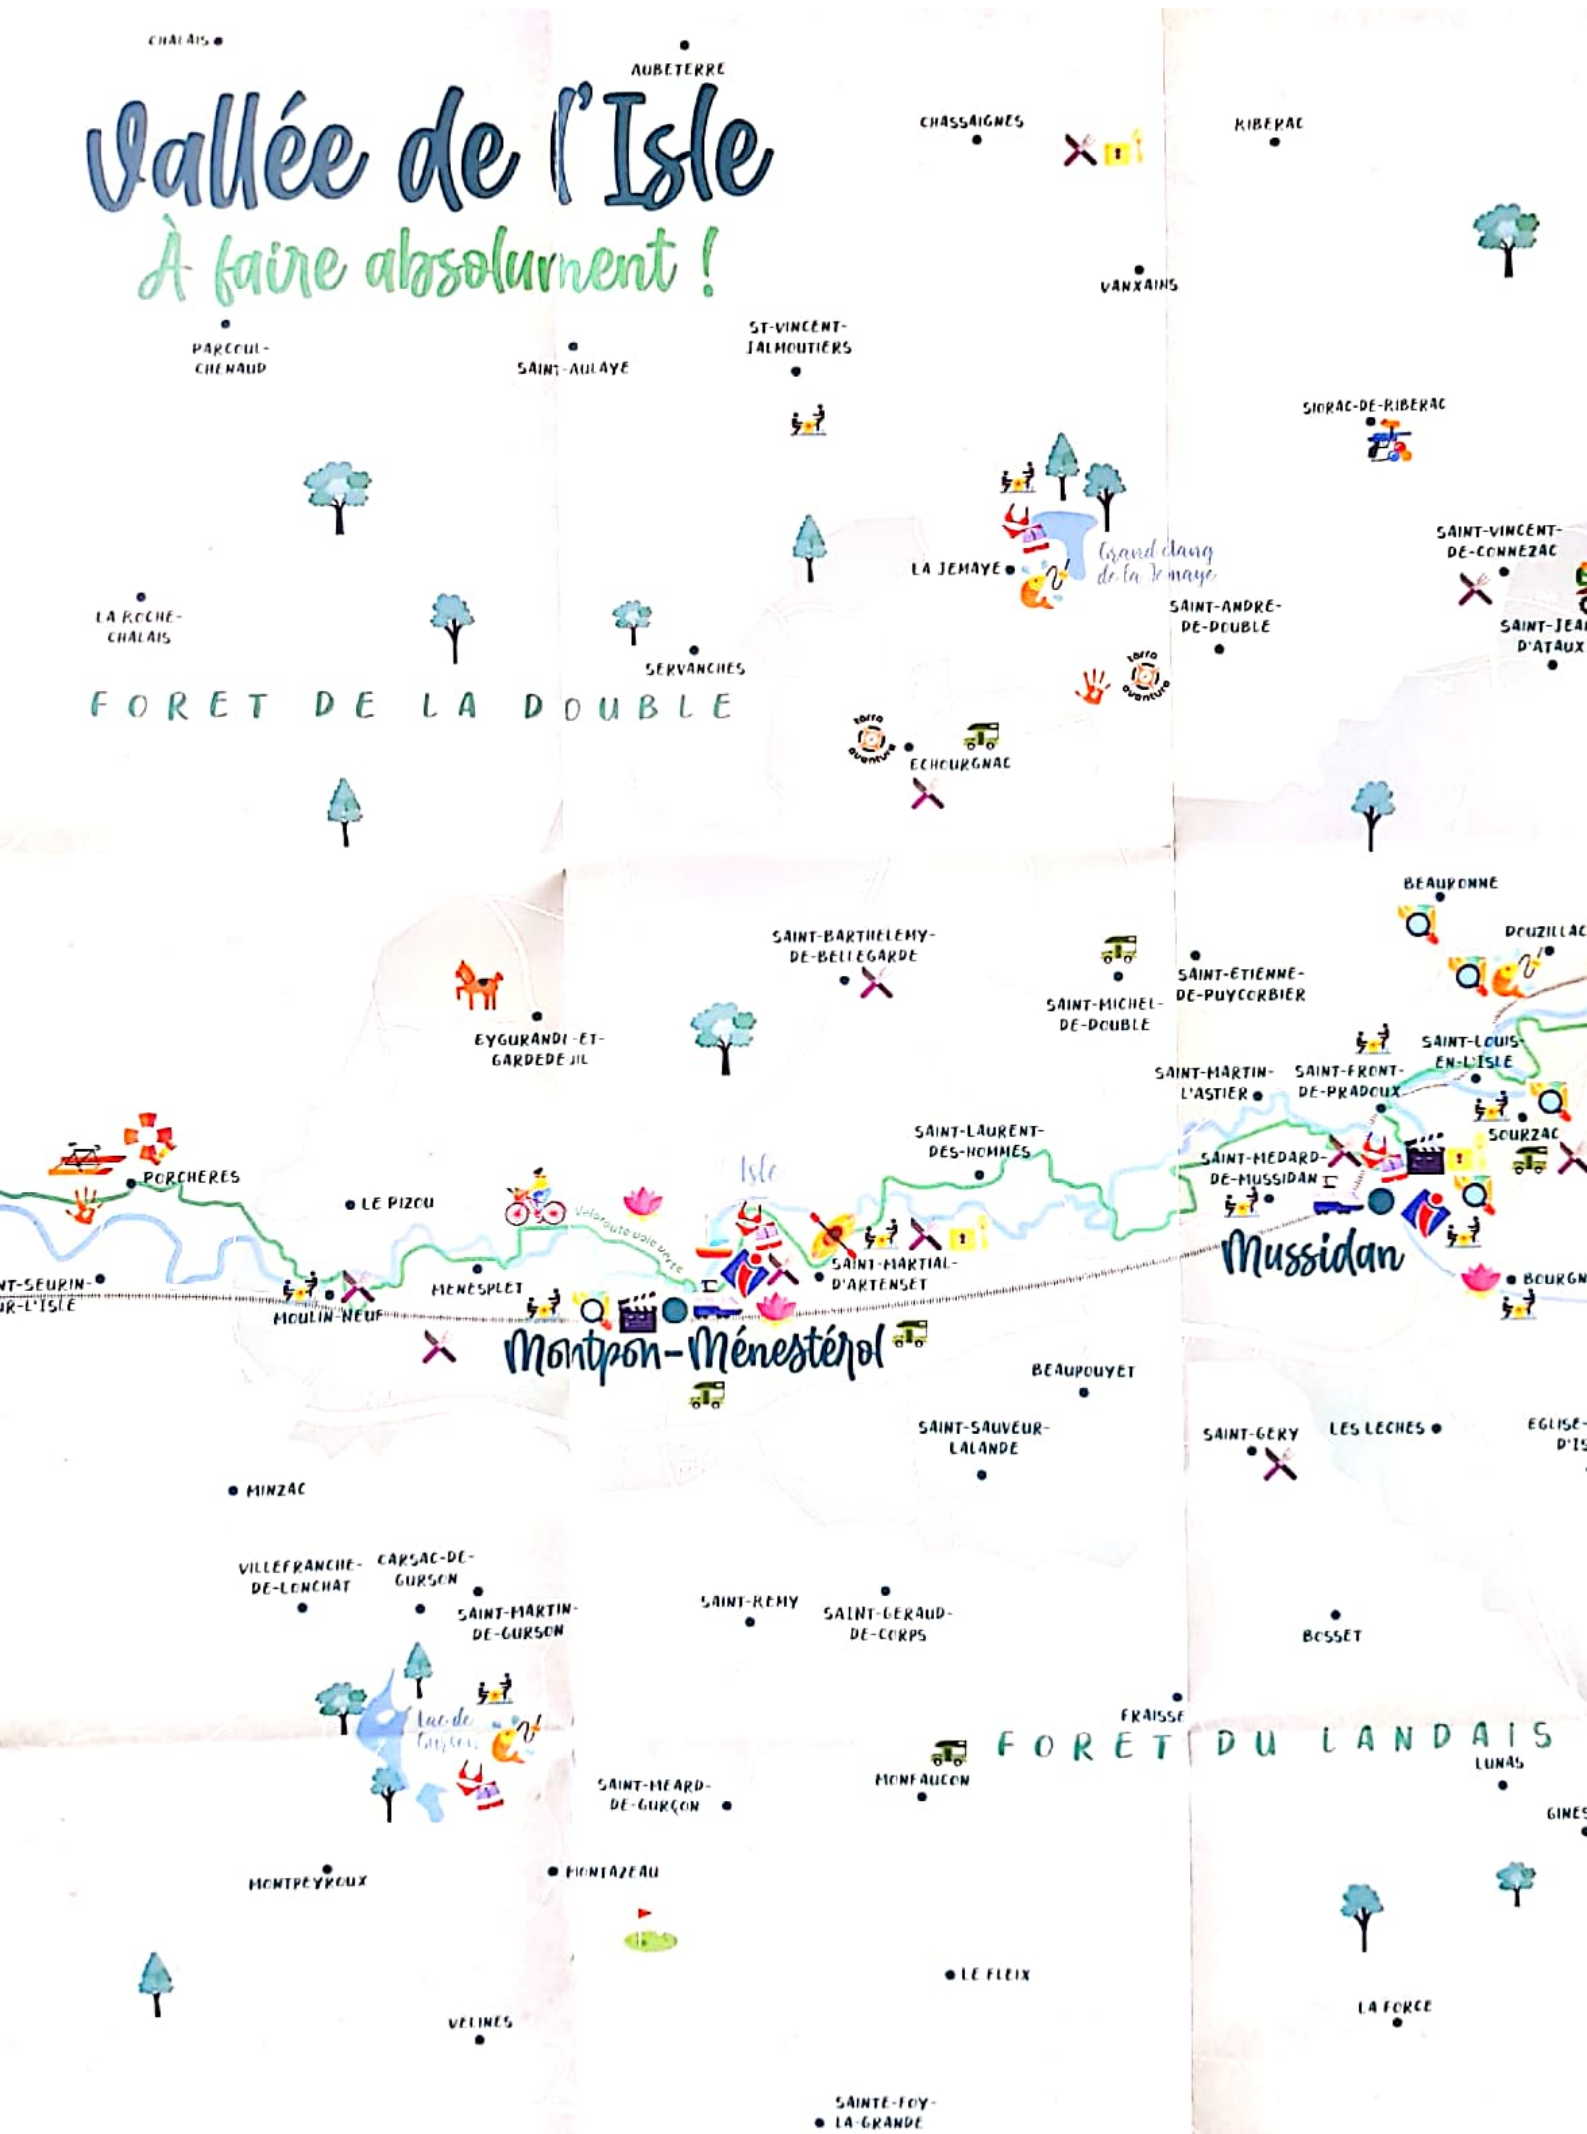

Angoulême 70 km  
Limoges 85 km

Brive 55 km

Sarlat 40 km

Le Bugue 7 km

Bergerac 6 km

# Vallée de l'Isle

## À voir absolument !